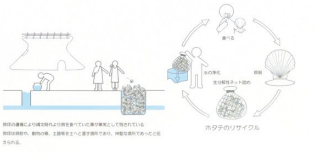

Water Tree 構造

ホタテの活用