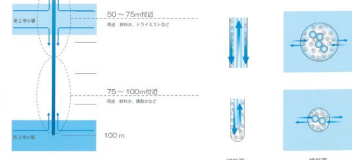

Water Tree 構造

Water Treeは1町に1本のWater Treeを。それはまるで一家の樹が大に繁華を育すように水の樹となり都市を潤す。人が水とコミュニケーションを築きながらWater Treeは人々の心には、健康を直し、やがて自然な水循環を取り戻していく。

縦断面

横断面