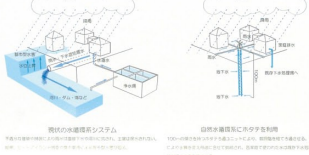

自然水循環系にホタテを利用

自然水循環系システム

自然水循環系にホタテを利用