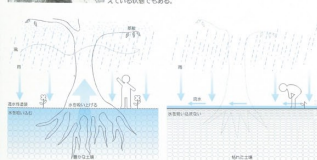

建物の樹木（自然水循環系）の構造

木による自然水循環系