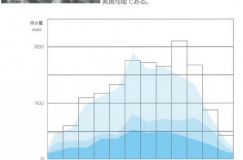

自然水が大地で吸収、保水、利用

中心から都市の高度な人口密度の中核部に、大木は緑を養育され、根が深く伸び、地下水を吸収し、人間の生活に貢献している。大木は緑を養育され、根が深く伸び、地下水を吸収し、人間の生活に貢献している。大木は緑を養育され、根が深く伸び、地下水を吸収し、人間の生活に貢献している。

自然水と水の利用率