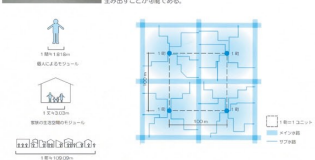

1町（≒100m）のユニットによるコミュニティ