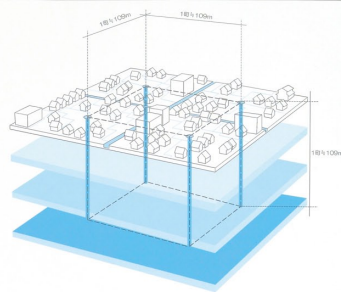

Water Tree

40名の住人が自然の水に集まることで都市生活の豊かさであるという価値は透明化され浮き彫りにされていく。やがて都市の中心部で暮らすことを選び、人々の水を介した生活が失われていた。1町に1本のWater Treeを。それはまるで一家の樹が大に繁華を育すように水の樹となり都市を潤す。人が水とコミュニケーションを築きながらWater Treeは人々の心には、健康を直し、やがて自然な水循環を取り戻していく。