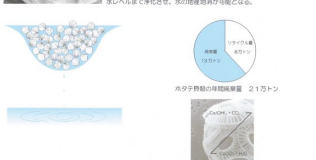

自然水循環系がもたらす効果的な水循環の仕組み

ホタテを用いた、大地による自然水循環ユニット

都市で水の不足を解消する。ホタテは大地に水を供給し、人間の生活に貢献している。ホタテは大地に水を供給し、人間の生活に貢献している。ホタテは大地に水を供給し、人間の生活に貢献している。

ホタテを用いた自然水循環系 21トロン